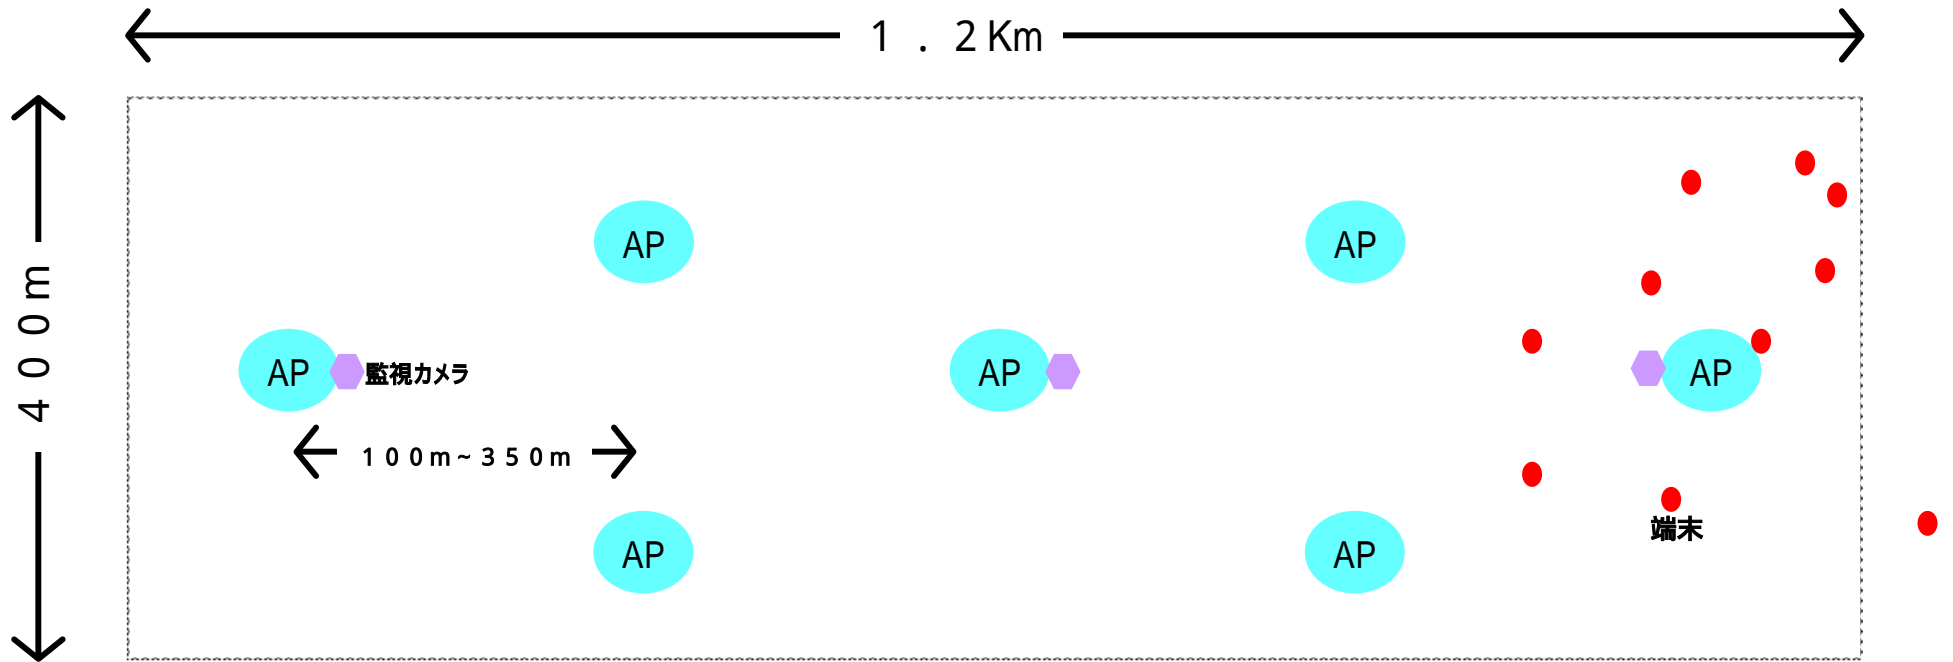

メッシュ無線LAN設備設計例

- ●AP (アクセスポイント) 間は全て無線なので配線が不要
- ●AP間は新規格採用により100m ~ 10Kmまで利用可 (国内では4Km実績)
- ●2本のアンテナを利用したMIMOではHD画像でも快適な通信が可能
- ●802.11n対応端末からAPは理論上600mまでアクセス可能
- ●AP1台で10 ~ 50台まで (アソシエーション250台) スムースなアクセスが可能
- ●GWを必要としないArubaメッシュネットワークではデータの追い越しが無い

有線による回線引き込み