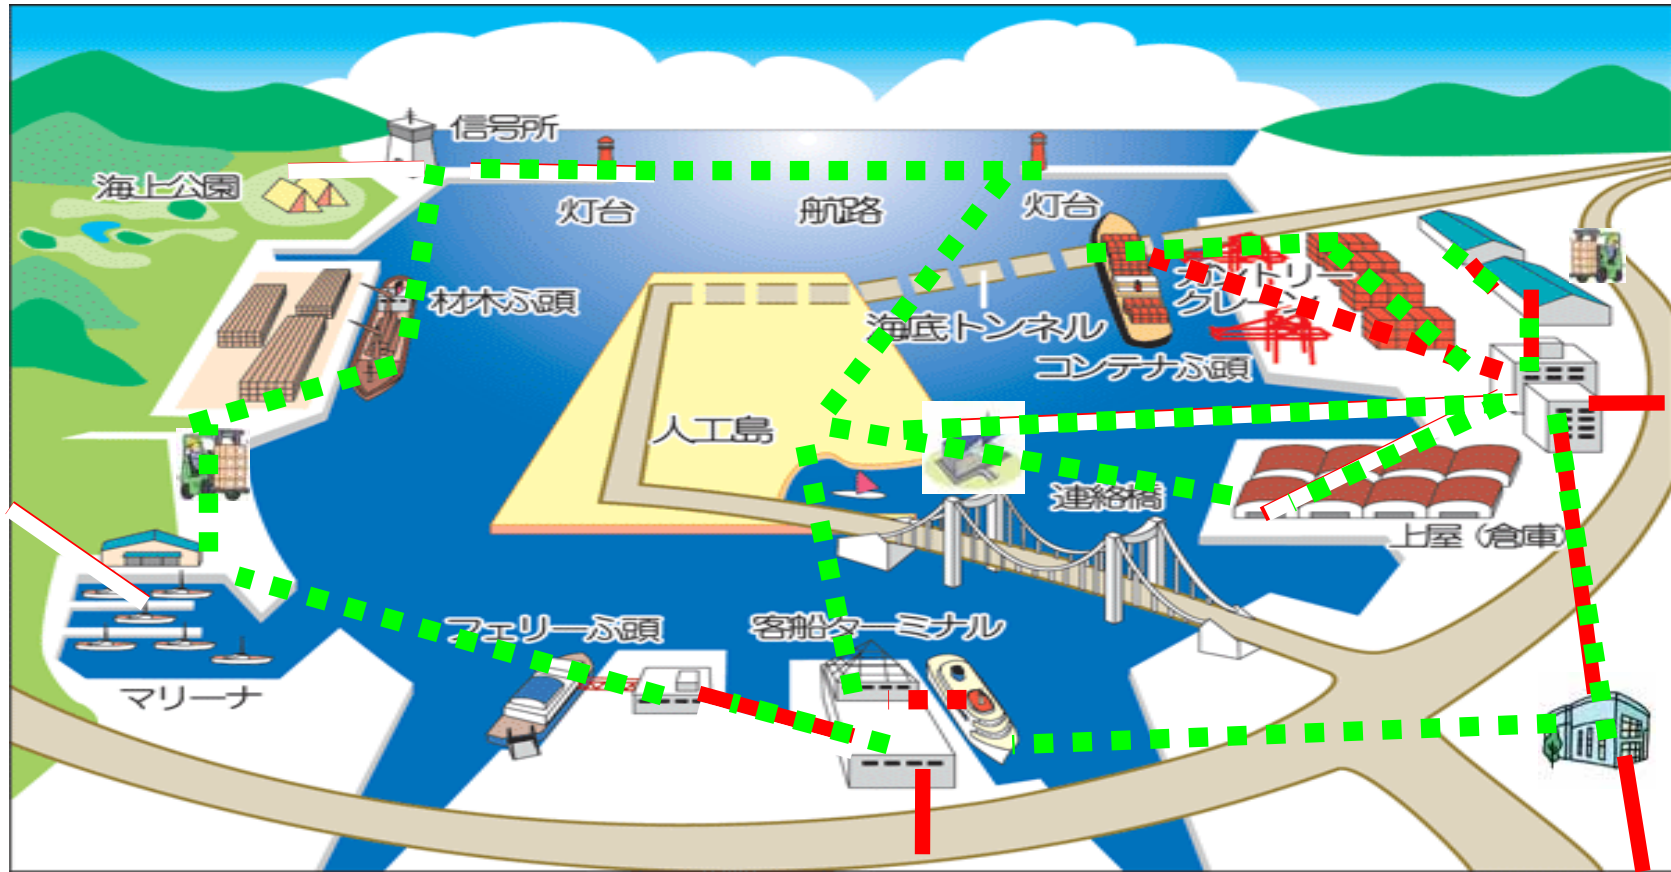

Arubaアウトドア・ワイヤレスメッシュは、新しい日本の電波管理法の認証を取得した製品を開発・提供することでこれらの問題を解決

今まで利用できなかった帯域を利用し屋外・屋内利用可能な広域無線を実現

最新のMIMO技術、その他独自の技術を導入し高品質データの高速伝送を実現

新世代の技術を導入する事で既存無線LAN技術の問題点を克服

# 広域無線ネットワークイメージ

Arubaは日本の屋外でも利用可能な802.11j 更にMIMO技術を採用、製品の販売を開始した国内では不可能とされていた広域高出力無線LANをメッシュ方式(配線不要)で構築可能とした

- 既存の有線・無線によるネットワーク
- - - Aruba無線による広域屋外無線メッシュネットワーク